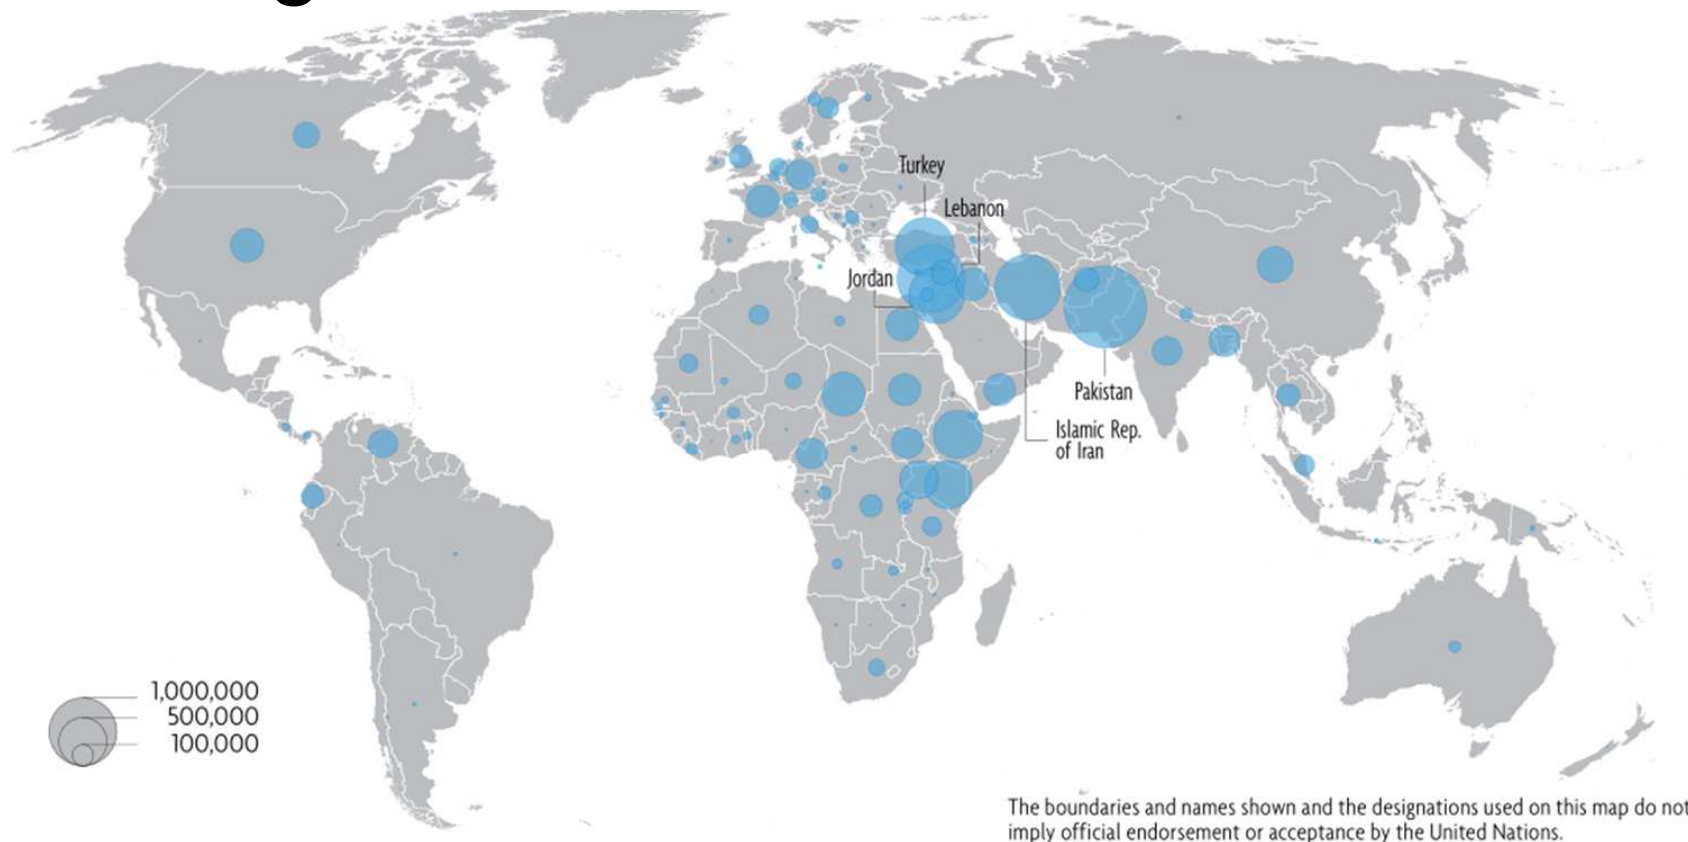

Die größten Aufnahmeländer 2014

Quelle: UNHCR, Mid-Year-Trends 2014