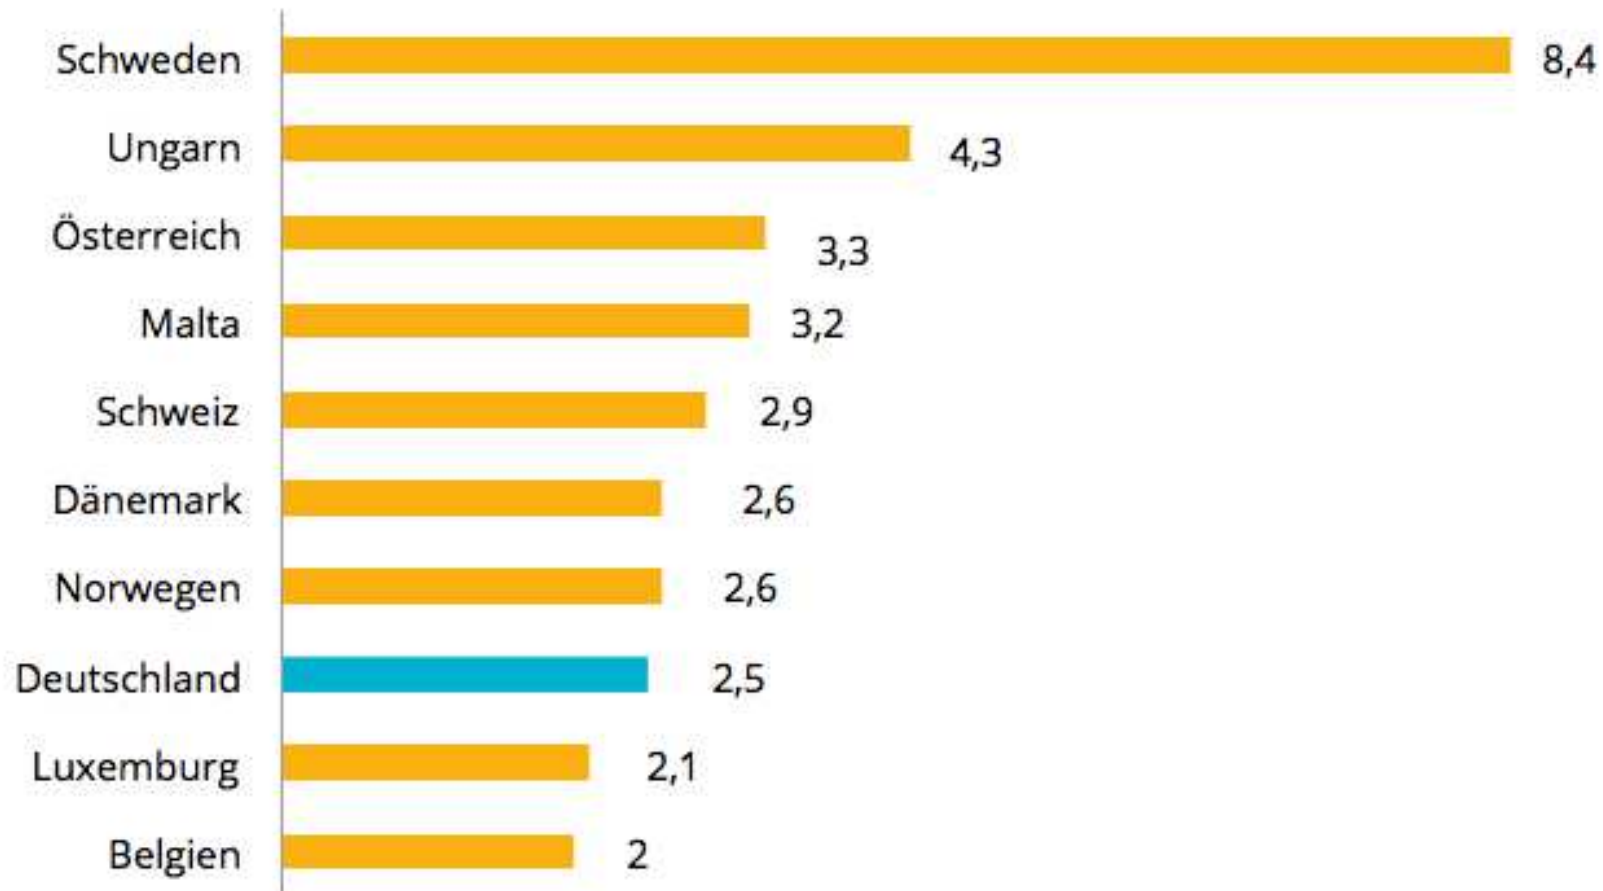

Aufnahme von Flüchtlingen im Verhältnis zur Bevölkerungszahl

Asylbewerber pro tausend Einwohner in Europa (2014)

Quelle: Eurostat 2014 © Mediendienst Integration

»Z