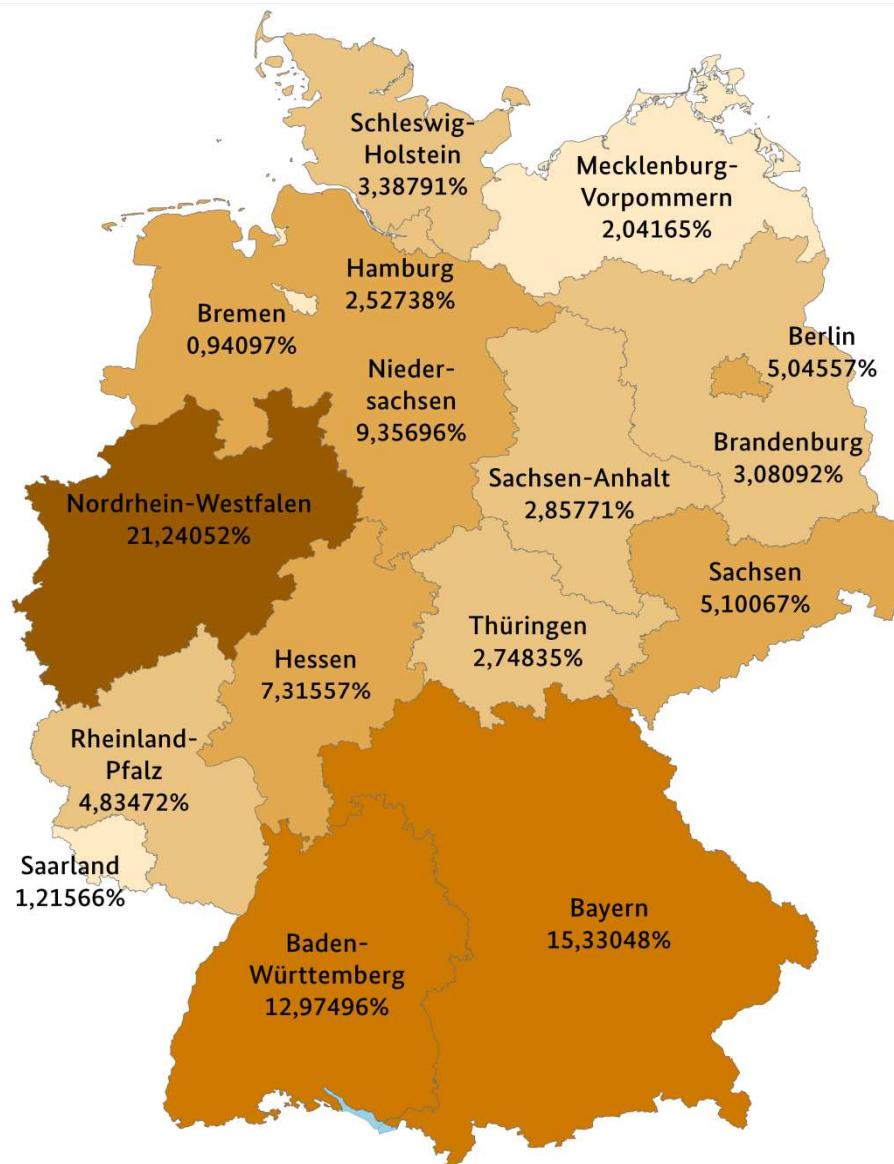

Verteilungs- quote der Asyl- suchenden 2015

Verteilungsquoten nach dem Königsteiner-Schlüssel
für die Anwendung im Jahr 2015