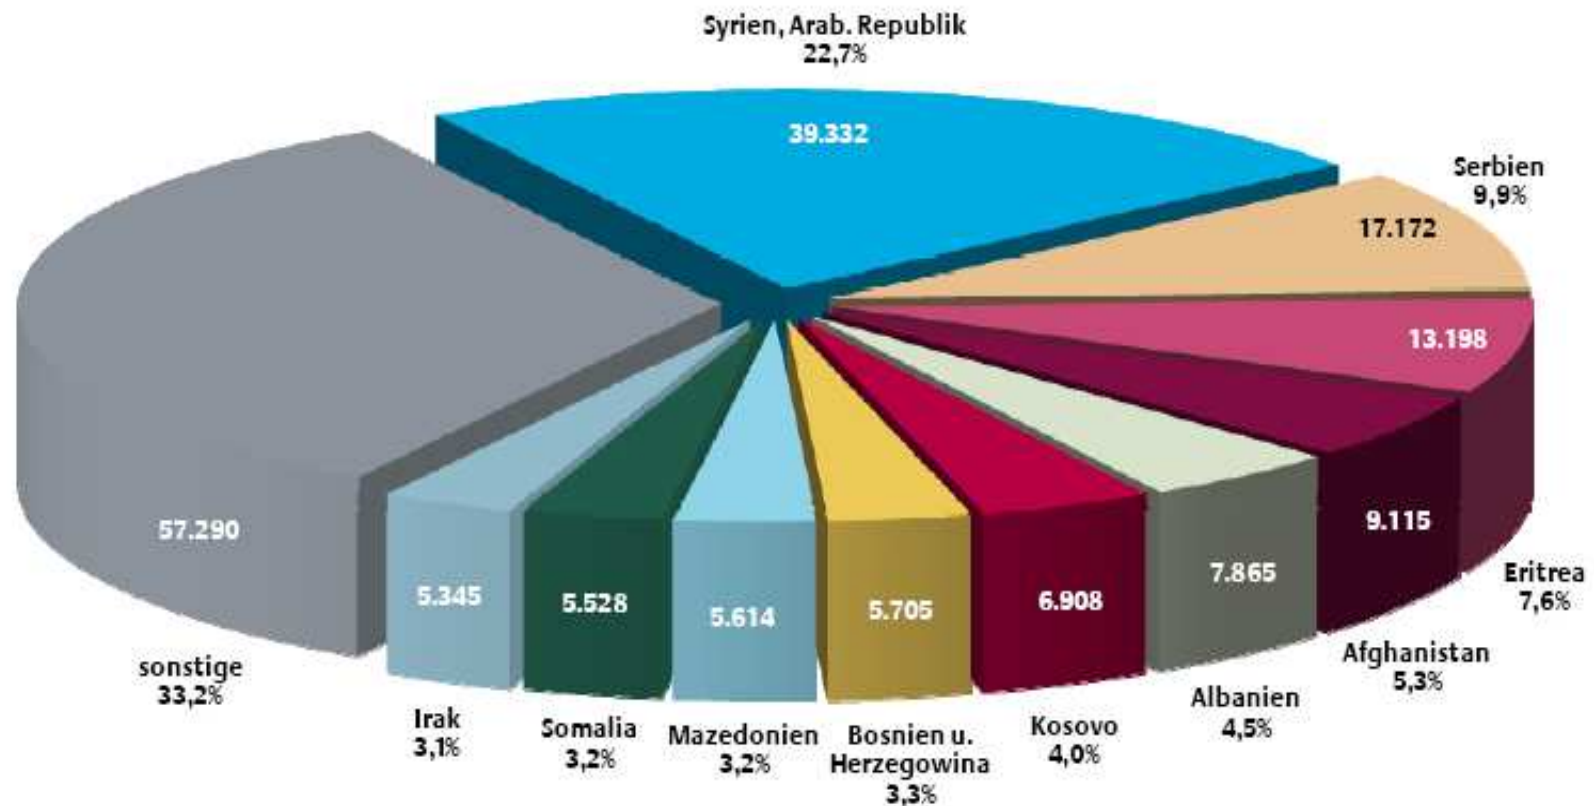

## Asylbewerber pro tausend Einwohner in Europa (2014)

Quelle: Eurostat 2014 © Mediendienst Integration

»Z

# Herkunftsländer Flüchtlinge in Deutschland 2014

## Hauptherkunftsländer im Jahr 2014

Gesamtzahl der Erstanträge: 173.072