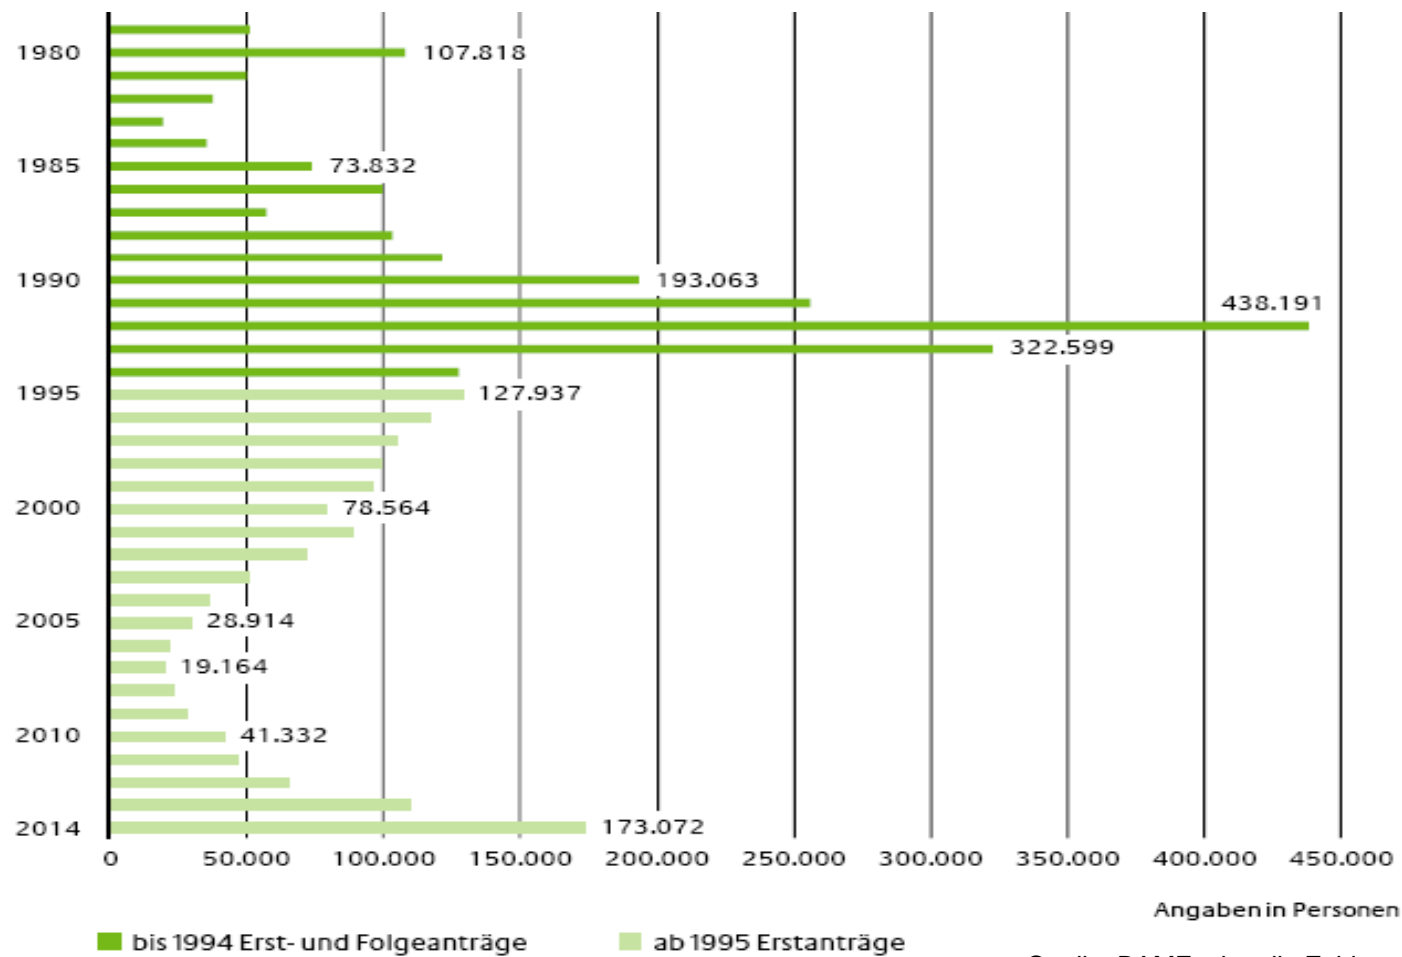

Asylantragszahlen

Quelle: BAMF, aktuelle Zahlen zu Asyl, Dez 2014